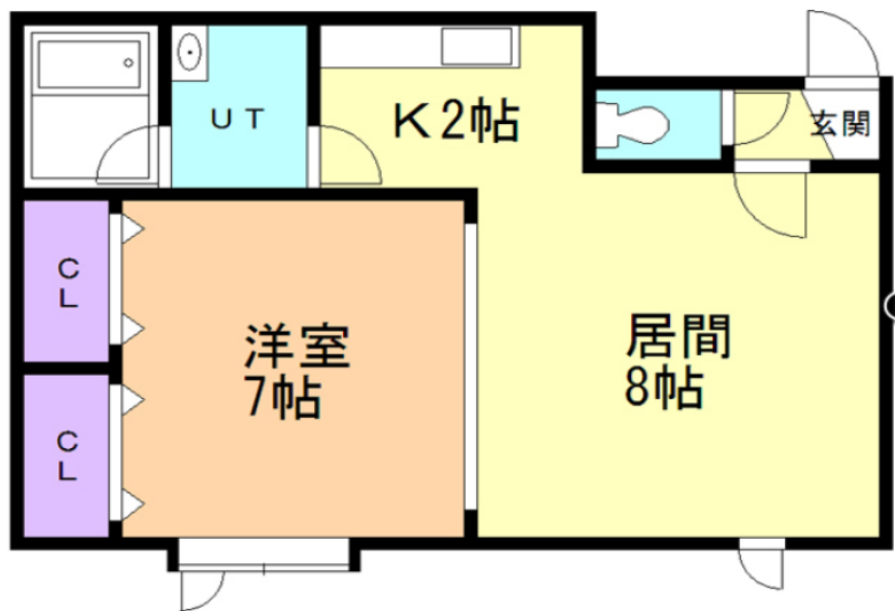

クリスタルリバー米里1(外観写真)

クリスタルリバー米里2(外観写真)

【間取り】
 1LDK(リビングダイニングキッチン8帖、キッチン2帖、洋室6.9帖)

【専有面積】
 38㎡

【間取り】
 2LDK(リビングダイニング9.9帖、キッチン4.9帖、洋室6帖*2)

【専有面積】
 55.27㎡