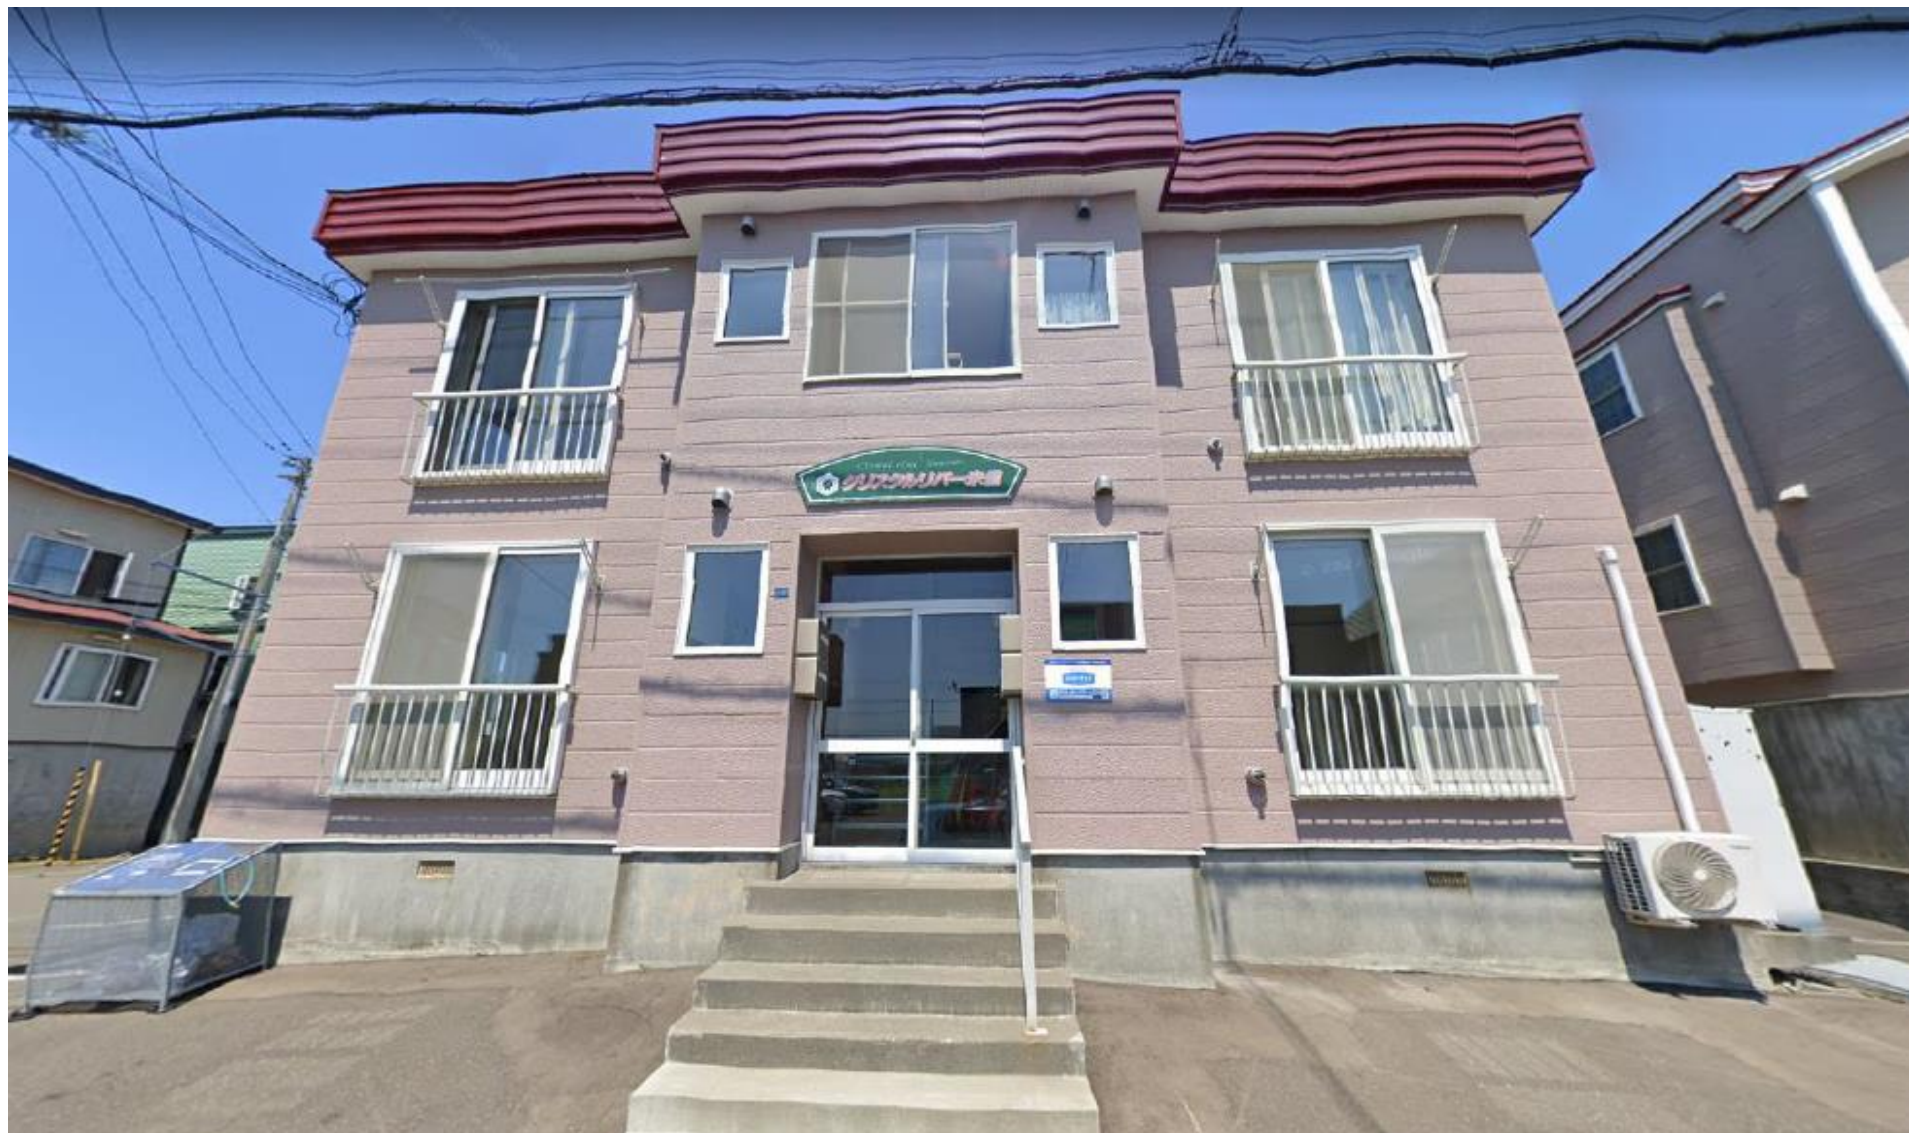

クリスタルリバー米里1(外観写真)

クリスタルリバー米里2(外観写真)

【間取り】
 1LDK(リビングダイニングキッチン8帖、キッチン2帖、洋室6.9帖)

【専有面積】
 38㎡

【間取り】
 2LDK(リビングダイニング9.9帖、キッチン4.9帖、洋室6帖*2)

【専有面積】
 55.27㎡